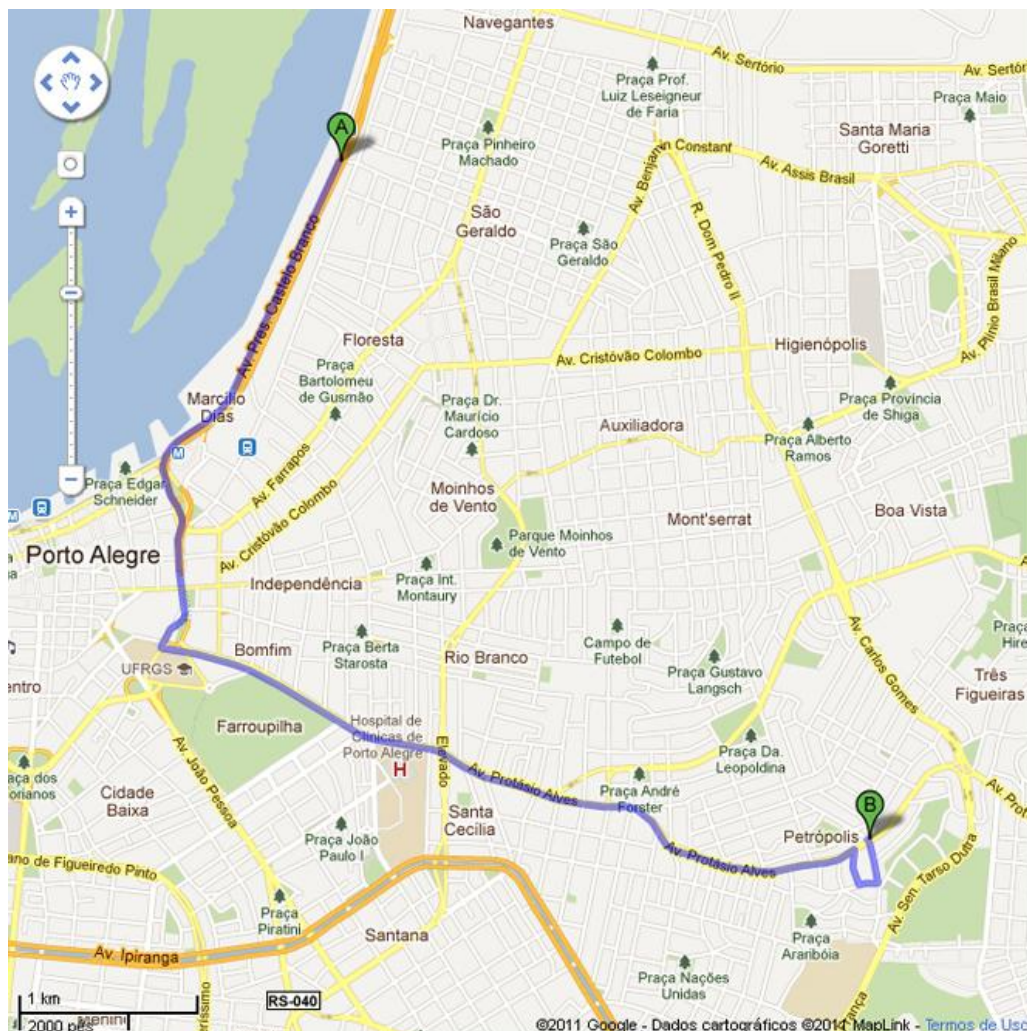

Local: Hotel Coral Tower Trade Center

Endereço: Av. Protásio Alves, 2966 - Bairro Petrópolis - Porto Alegre/RS

(<http://www.coraltower.com.br/tradecenter/hotel-porto-alegre.php>)

PROGRAMAÇÃO

HORÁRIO	12 DE SETEMBRO
8h às 9h	Abertura
9h às 9h15	Intervalo com café
9h15 às 12h	Projeto Político-Pedagógico do Curso e Plano Operativo
12h às 13h30	Almoço
13h30 às 15h	Momento integrativo tutor/especializandos
15h às 15h45	Ambiente Virtual de Ensino e Aprendizagem
15h45 às 16h	Intervalo com café
16h às 17h	Momento integrativo geral
17h às 18h	Atividade específica do polo

* Os preços informados estão sujeitos a alterações.

INFORMAÇÕES DE TRANSPORTE

- Linhas de ônibus que vão até o local:

- **T11,**
- **T8,**
- **T6,**
- **Petrópolis/Sesc,**
- **Vila Jardim,**
- **Rubem Berta,**
- **Morro Santana.**

- Como chegar da rodoviária de ônibus: **Vila Jardim, Rubem Berta, Morro Santana.**

- Como chegar do aeroporto de ônibus: **Linha T11.**

Mais informações:

http://www2.portoalegre.rs.gov.br/portal_pmpa_servicos/default.php?p_secao=10

Como chegar de carro: **Acompanhe no Google Maps a partir da Av. Pres. Castelo Branco**
(Entrada de Porto Alegre/RS): <http://g.co/maps/eah5>

A Av. Pres. Castelo Branco - Porto Alegre - RS

1. Siga na direção **sudoeste** na **Av. Pres. Castelo Branco** em direção à **Ac. p/ Rodoviária**
Cerca de 2 minutos ir por 2,2 km
2. Curva suave à esquerda na **Vevd. Conceição** ir por 450 m
3. Continue para **Tún. Conceição**
Cerca de 1 min ir por 500 m
4. Vire à esquerda na **Av. Osvaldo Aranha**
Cerca de 3 minutos ir por 1,3 km
5. Continue para **Av. Protásio Alves**
Cerca de 5 minutos ir por 2,9 km
6. Vire à direita na **R. Maranguape** ir por 200 m
7. Vire à esquerda na **R. Sacadura Cabral** ir por 110 m
8. Vire à esquerda na **R. Prof. Ivo Corseuil**
O destino estará à direita
Cerca de 1 min ir por 250 m